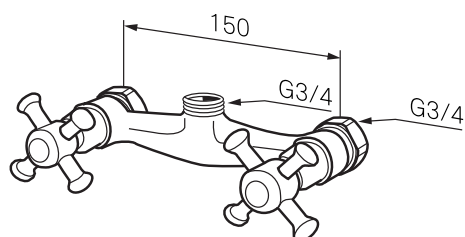

Mora Classic 150 c/c

mora[®] ARMATUR

Mora Classic är en exklusiv serie vattenkranar som tar tillvara de gamla designidealen med de runda och kraftiga formerna. Alla delar är tillverkade i metall, med sann Morakvalitet. Mora Classic duschblandare ger dig, förutom komfort och trygghet, detaljen som skapar helheten i ditt badrum. Keramisk tätning är standard. Modern teknik i klassisk tappning när den är som bäst.

- **OBS! 150 c/c**
- Utsprång med väggbricka 45 mm
- Avsedd för Mora Classic Family (kap. Duschanordningar)

Utförande	MA nr	RSK nr
Krom	70 06 64	8122991
Krom/guld	70 06 64.0065	8122992